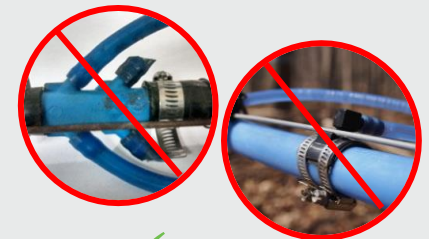

IMPORTANT

- Déchargement manuel.
- La collecte est gratuite si la tubulure est bien préparée sinon, elle sera refusée.

AgriRÉCUP est une organisation sans but lucratif qui travaille avec les communautés agricoles pour favoriser le recyclage.

Comment participer

- 1.** Retirer la broche et les pièces métalliques connexes.

- 2.** Séparer les tuyaux maîtres des tubes de dimension 5/16. Les raccords et chalumeaux en plastique connectés à la tubulure sont acceptés.