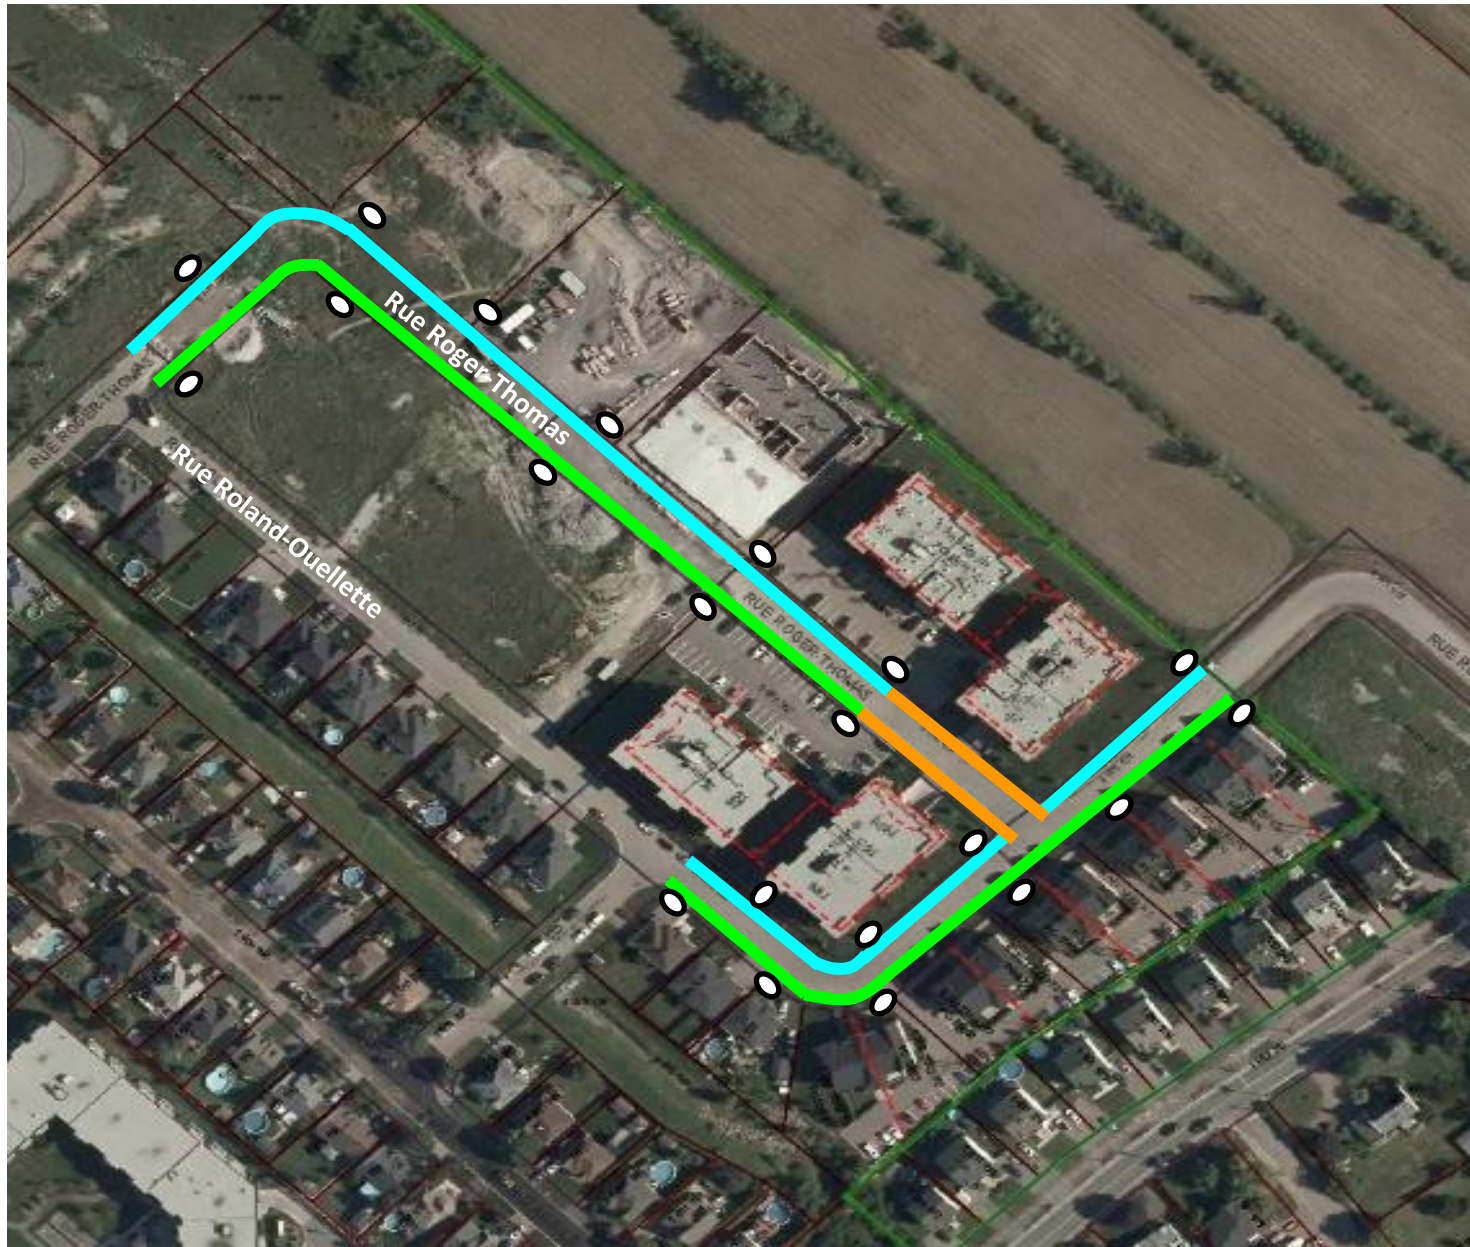

Plan – Rue Roger-Thomas et Roland-Ouellette – « Stationnement en alternance » de nuit proposé.

Légende :

■ : Stationnement permis proposé le :

Lundi- Mercredi-Vendredi et Dimanche (du 1^{er} décembre au 31 mars entre minuit et 7h00).

■ : Stationnement permis proposé le :

Lundi- Mercredi-Vendredi et Dimanche (du 1^{er} décembre au 31 mars entre minuit et 7h00).

■ : Stationnement interdit en tout temps proposé

○ : Emplacement des panneaux de stationnement permis proposé.

Exemple : Panneaux proposés pour le stationnement permis en alternance du 1^{er} décembre au 31 mars entre 00h00 et 7h00.